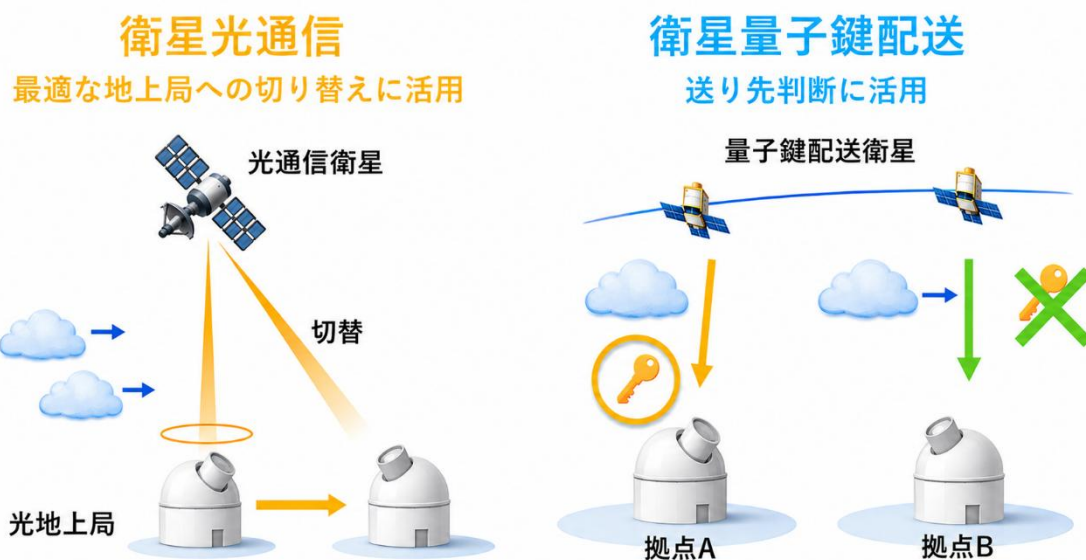

一方、これらの光を用いた技術には、大気中の雲に遮られると不安定になる特性があります。そのため、衛星光通信では雲が接近する前に別の地上局へ通信経路を切り替える必要があります、衛星量子鍵配送では雲の影響を受けない送信先を事前に見極めるなど、雲の動きを正確に把握することが不可欠となっています（図）。

図：雲移動予測を活用した、地上局の切り替えと送り先の変更イメージ

## ■ 「KAZAMI™」の概要と仕組み

こうした課題を解決するため、スカパーJSATは、日射量予測サービス「Solar Meilleur（そらみえーる）™」や雲日記アプリ「くもろぐ™」の開発を通じて培ってきた気象衛星画像の解析や雲の状態把握に関する技術的知見を応用し、雲移動予測システム「KAZAMI™」を開発するにいたしました。

「KAZAMI™」は、気象衛星「ひまわり」が定期的を取得する画像を解析し、雲の動きをベクトルで可視化することで、10分後から数時間先までの雲の移動を予測します。これにより、特定の地上局上空へ雲が接近するタイミングを事前に察知し、地上局の切り替え判断や通信計画の最適化を支援します。国内の特定地点を対象とした評価\*では、10分後の予測で90%以上、180分後でも80%以上の高い的中率を確認しています。